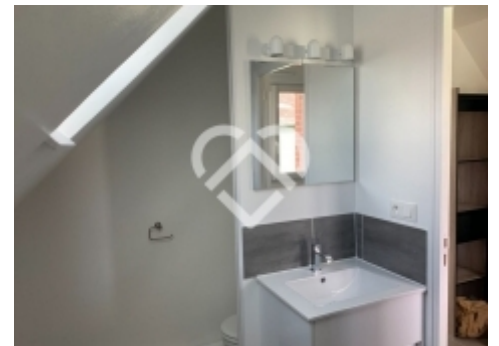

AVENUE IMMOBILIER
METROPOLE

Agence de
BAISIEUX

51 rue de Tournai à Baisieux
59780 Baisieux

Tél. 03 20 34 44 13

Référence
BA10352

Appartement Camphin En Pévèle

Studio meublé neuf de 35 m² au sol disponible dès maintenant !

Salon-séjour ouvert sur une cuisine équipée.

Chambre, salle de douche avec WC.

2 places de parking. Surface : 26.82 m² Loyer : 520.00 € / mois Montant des charges 80€ Honoraires à la charge du locataire : 295€ Dépôt de garantie 900€