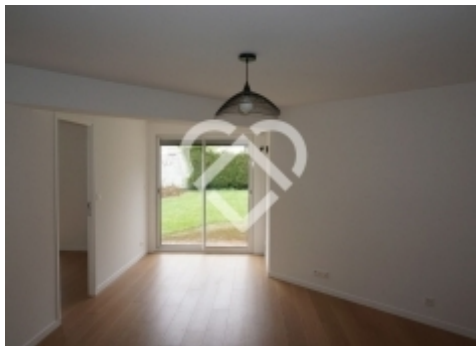

AVENUE IMMOBILIER
METROPOLE

Agence de
PHALEMPIN

4, Rue Léon Blum
59133 Phalempin

Tél. 03 20 32 66 60
Fax. 03 20 32 85 58

Référence
PH10000

Phalempin centre - T2 Bis à louer

Au RdC d'une petite copropriété en plein centre de Phalempin T2 bis entièrement rénové à louer de 43 m² offrant une pièce à vivre avec cuisine équipée, 1 chambre, 1 bureau, salle de douche avec wc.
Disponible

Loyer mensuel CC : 595 € Loyer 545 € + Charges: 50 € (eau et communs)

Ville : **Phalempin**

Surface : **env. 0 m²**

Nombre de chambres : **1**

Salle de bain : **1**

Jardin : **Non**

Garage : **Non**

595,00 €

+ 0,00 € de charges