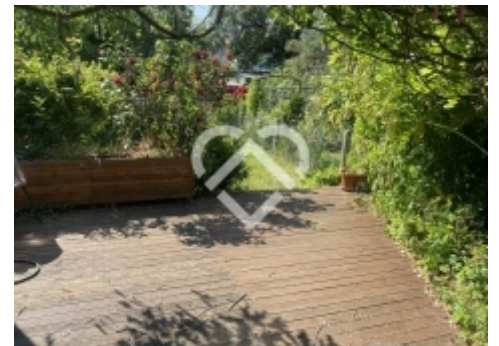

AVENUE IMMOBILIER
METROPOLE

Agence de
LAMBERSART

1, Avenue Becquart
59130 Lambersart

Tél. 06 07 80 94 79

Référence
.LA10914.

Lambersart "Prox. Citadelle" Maison à rénover avec un grand jardin Sud

Dans une large avenue calme & arborée à proximité du Bois, des commerces, des écoles, des bus et des stations V'Lille...

Jolie maison des années 1930 avec toiture neuve, 4 belles chambres non mansardées, une grande cave saine et un beau jardin arboré Sud/Est.

Prévoir budget travaux

Ville : **Lambersart**

Surface : **env. 230 m²**

Salle de bain : **1**

Jardin : **Oui**

418 000,00 € TTC

honoraires inclus

À la charge de l'acquéreur :
4.5% soit 18 000,00 €

Prix hors honoraires :
400 000,00 €