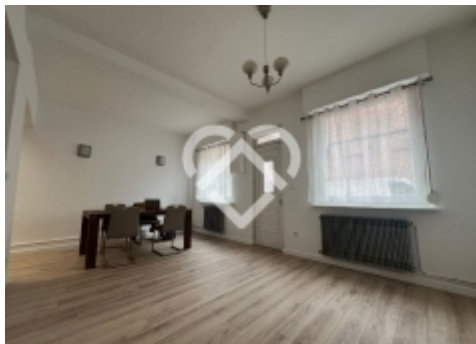

AVENUE IMMOBILIER
METROPOLE

Agence de
LESQUIN

5 rue Haine Saint Pierre
59810 Lesquin

Tél. 03 20 05 92 92

Référence
LE11301

Maison avec cour à Vendre Lille

En plein coeur de Saint-Maurice Pellevoisin, Simon vous propose cette belle maison lumineuse semi-individuelle de 66m² avec cour à 2 pas de Lille-Centre et des transports.

Cette maison de 1930 se compose au rez-de-chaussée d'un salon-séjour, d'une cuisine équipée, d'un WC. A l'étage, une sall

Ville : **Lille**

Surface : **env. 61 m²**

Nombre de chambres : **2**

Salle de bain : **1**