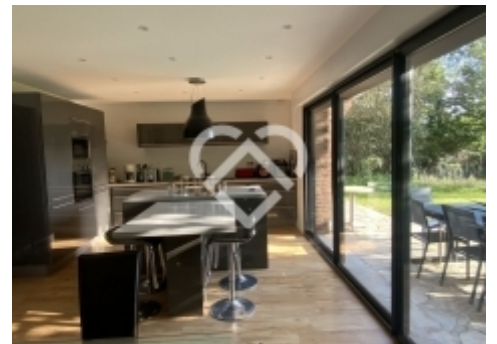

AVENUE IMMOBILIER
METROPOLE

Agence de
LAMBERSART

1, Avenue Becquart
59130 Lambersart

Tél. 06 07 80 94 79

Référence
LA11397

Maison individuelle au centre de Sailly-Lez-Lannoy dans un environnement de calme et de verdure

Cette maison se compose au rez-de-chaussée d'un bureau, buanderie, d'une lumineuse pièce de vie de 48m² ouverte sur la cuisine équipée et sur le jardin orienté SO ainsi que d'une suite parentale de 26m².

A l'étage: 4 chambres, 2 salle de bains et une Salle TV.
Pompe à chaleur Air / Eau de 2024

Ville : **Sailly-lez-Lannoy**

Surface : **env. 1700 m²**

Nombre de chambres : **5**

Salle de bain : **3**

Jardin : **Oui**

Garage : **Oui**

760 000,00 € TTC

honoraires inclus

À la charge de l'acquéreur :
2.7% soit 20 000,00 €

Prix hors honoraires :
740 000,00 €