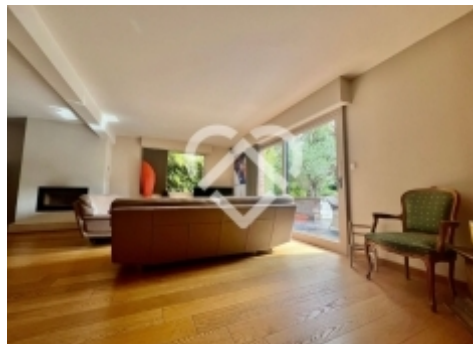

AVENUE IMMOBILIER
METROPOLE

Agence de
LESQUIN

5 rue Haine Saint Pierre
59810 Lesquin

Tél. 03 20 05 92 92

Référence
LE11315

Maison Individuelle à Vendre Ronchin

En fond d'impasse privée, Simon vous propose cette très belle maison individuelle de 1998 bâtie sur plus de 923m² de parcelle. Elle se compose au rez-de-chaussée d'un hall d'entrée, d'un salon-séjour avec sa cheminée feu de bois, une grande cuisine équipée, d'un cellier, d'une très grande