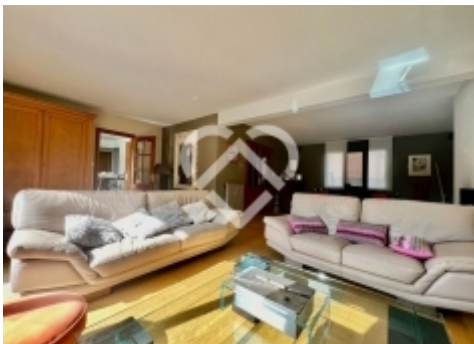

AVENUE IMMOBILIER
METROPOLE

Agence de
LESQUIN

5 rue Haine Saint Pierre
59810 Lesquin

Tél. 03 20 05 92 92

Référence
LE11315

Maison Individuelle à Vendre Ronchin

En fond d'impasse privée, Simon vous propose cette très belle maison individuelle de 1998 bâtie sur plus de 923m² de parcelle. Elle se compose au rez-de-chaussée d'un hall d'entrée, d'un salon-séjour avec sa cheminée feu de bois, une grande cuisine équipée, d'un cellier, d'une très grande